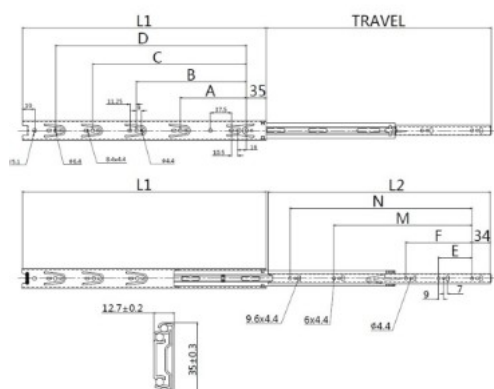

## Description:

Drawer Slide NJ3600, 600mm Full Extension, Zinc Plated

## Item number:

16.13.197-1

Units	Box	Carton	HS Code	Barcode
Pair	1	20	8302420090	 5704866106597

L1	L2	TRAVEL	A	B	C	D	E	F	M	N
250	245	250	128	\	\	\	192	\	\	\
300	295	300	128	224	\	\	242	\	\	\
350	345	350	128	224	\	\	128	292	\	\
400	395	400	128	224	320	\	128	342	\	\
450	445	450	128	224	352	\	128	320	392	\
500	495	500	128	224	352	416	128	192	352	442
550	545	550	128	224	352	447	128	224	416	492
600	595	600	128	224	352	512	128	224	416	542
650	645	600	128	224	352	544	128	224	416	592
700	695	600	128	224	384	576	128	224	448	642