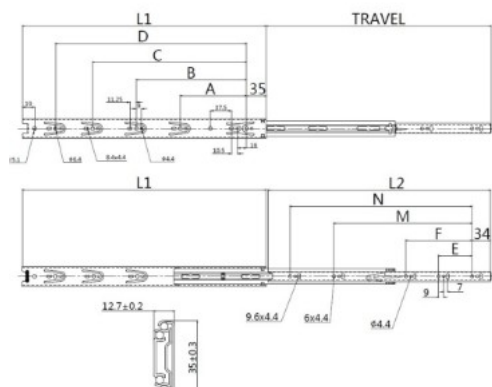

PRODUCT SHEET

Description:

Drawer Slide NJ3600, 550mm Full Extension, Zinc Plated

Item number:

16.13.196-1

Units	Box	Carton	HS Code	Barcode
Pair	1	20	8302420090	 5704866106580

L1	L2	TRAVEL	A	B	C	D	E	F	M	N
250	245	250	128	\	\	\	192	\	\	\
300	295	300	128	224	\	\	242	\	\	\
350	345	350	128	224	\	\	128	292	\	\
400	395	400	128	224	320	\	128	342	\	\
450	445	450	128	224	352	\	128	320	392	\
500	495	500	128	224	352	416	128	192	352	442
550	545	550	128	224	352	447	128	224	416	492
600	595	600	128	224	352	512	128	224	416	542
650	645	600	128	224	352	544	128	224	416	592
700	695	600	128	224	384	576	128	224	448	642