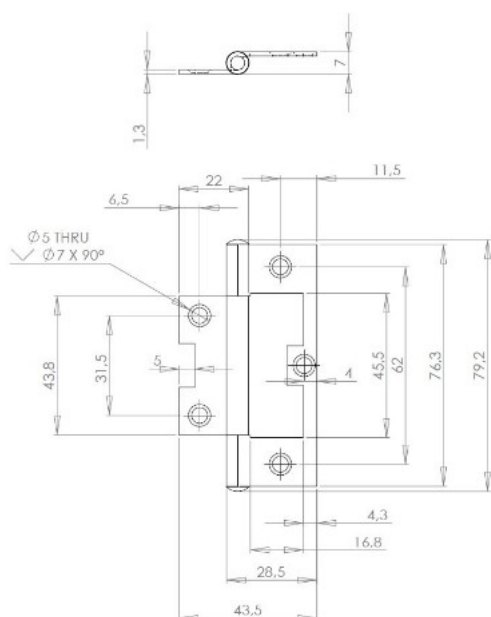

PRODUCT SHEET

Description:

Flush Hinge, Steel, 76x28x1,4mm, Brass Pl, Straight Corners

Item number:

15.20.200-0

Units	Box	Carton	HS Code	Barcode
Pcs.	50	500	8302100090	 5704866058483

SISO A/S

Mileparken 11
DK-2740 Skovlunde
Denmark
VAT: DK 24786013