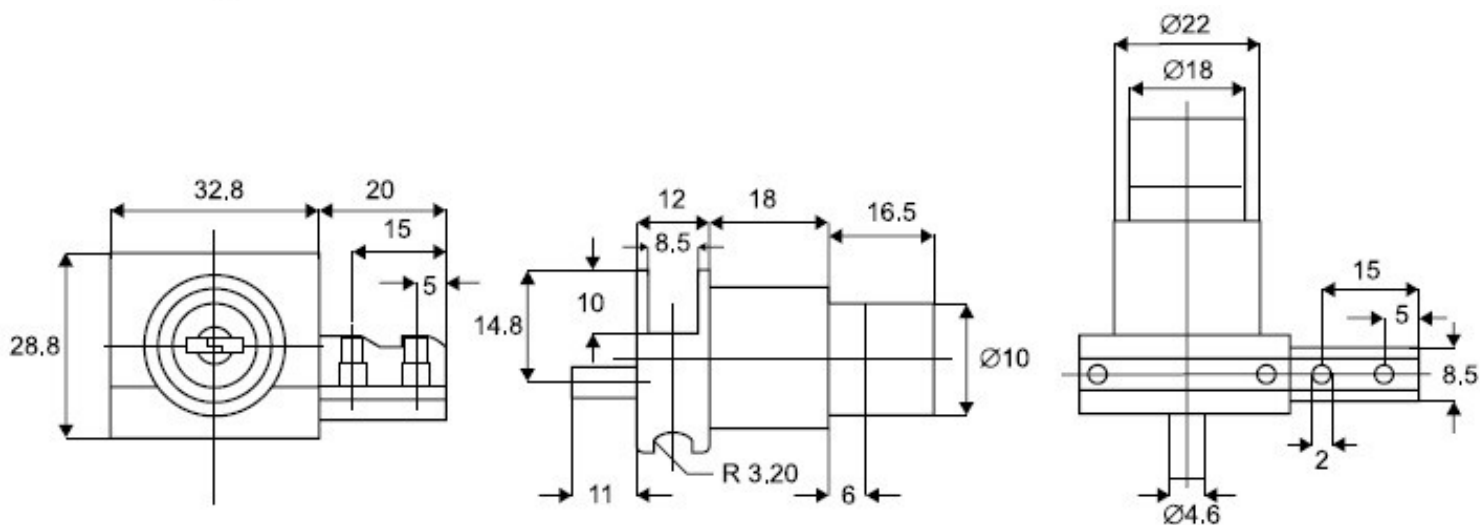

PRODUCT SHEET

Description:

Glass Sliding Push Door Lock 2010, L+R, Alu Finish, KA D20, CK:SISO

Item number:

14.09.465-0

Units	Box	Carton	HS Code	Barcode
Pcs.	15	150	8301300000	
				5704866048514

SISO A/S

Mileparken 11
DK-2740 Skovlunde
Denmark
VAT: DK 24786013