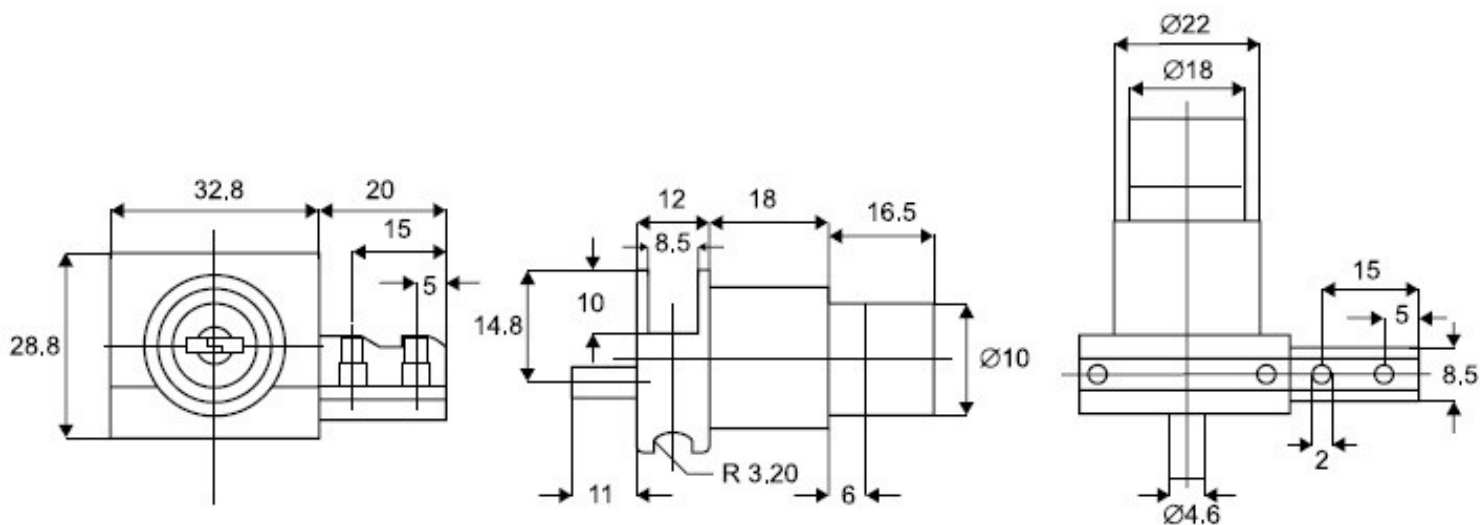

PRODUCT SHEET

Description:

Glass Sliding Push Door Lock 2010, L+R, Alu Finish, CK SISO

Item number:

14.09.460-1

Units	Box	Carton	HS Code	Barcode
Pcs.	20	160	8301300000	
				5704866048446

SISO A/S

Mileparken 11
DK-2740 Skovlunde
Denmark
VAT: DK 24786013