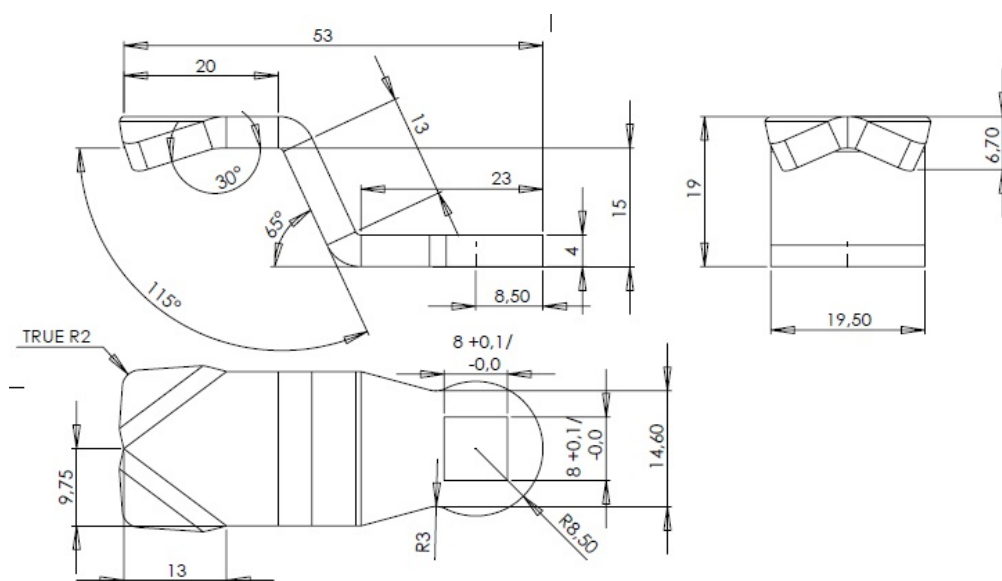

PRODUCT SHEET

Description:

Extra Cam Plate For Lock 14.08.125-0

Item number:

14.08.125-5

Units	Box	Carton	HS Code	Barcode
Pcs.	50	500	8301600090	
				5704866045254

SISO A/S

Mileparken 11
DK-2740 Skovlunde
Denmark
VAT: DK 24786013