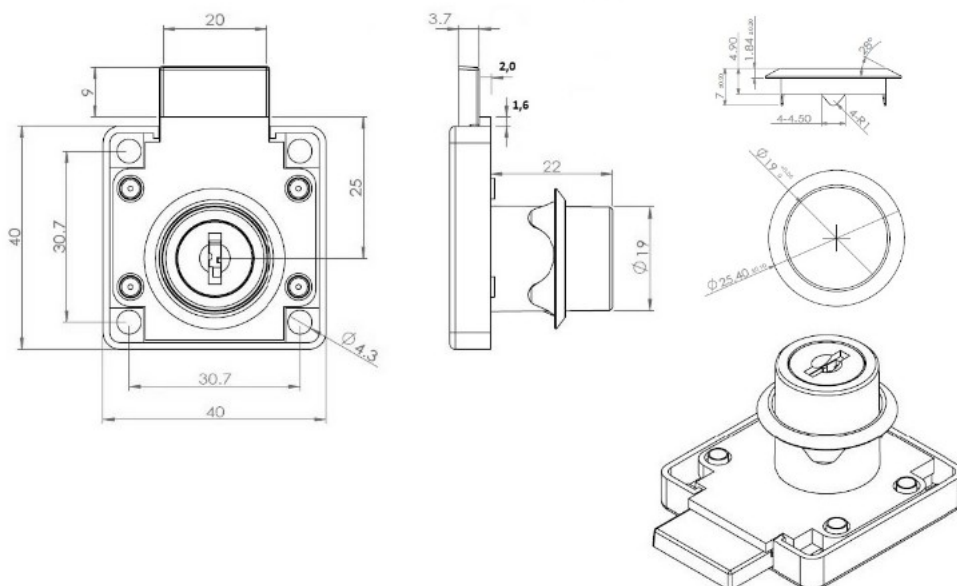

## Description:

Rim Lock 850,  $\varnothing 19 \times 22 \text{ mm}$ , Drawer, Bronze Pl, MK SISO

## Item number:

14.01.098-0

Units	Box	Carton	HS Code	Barcode
Pcs.	12	240	8301300000	
				5704866032858