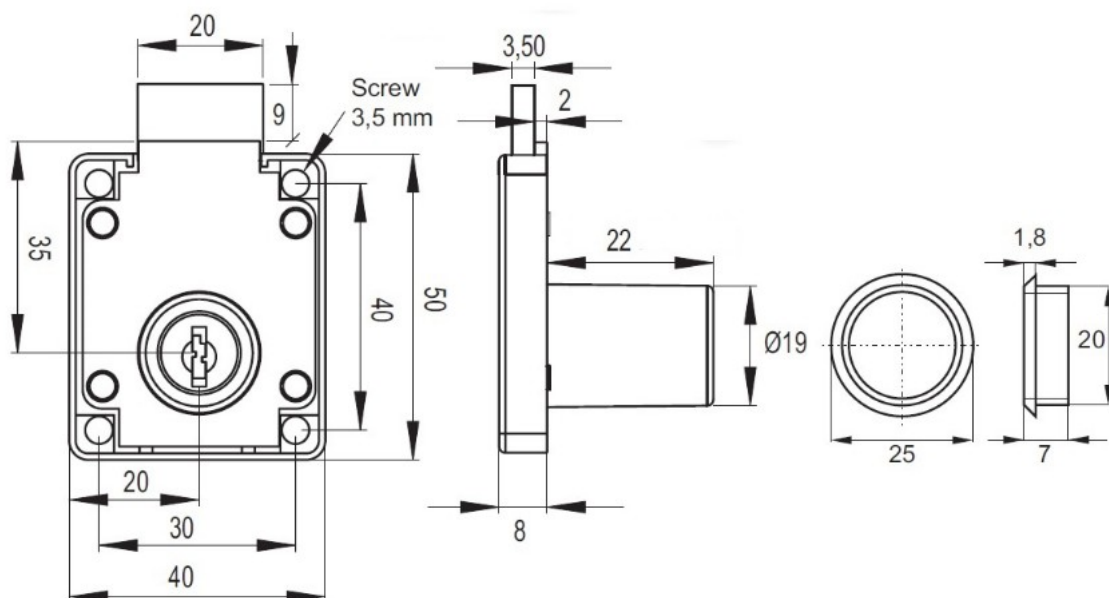

## Description:

Rim Lock 950 Backset 35mm,  $\varnothing 19 \times 22$ mm, NPL, CK SISO, Left

## Item number:

14.01.095-0

Units	Box	Carton	HS Code	Barcode
Pcs.	24	240	8301300000	
				5704866032766