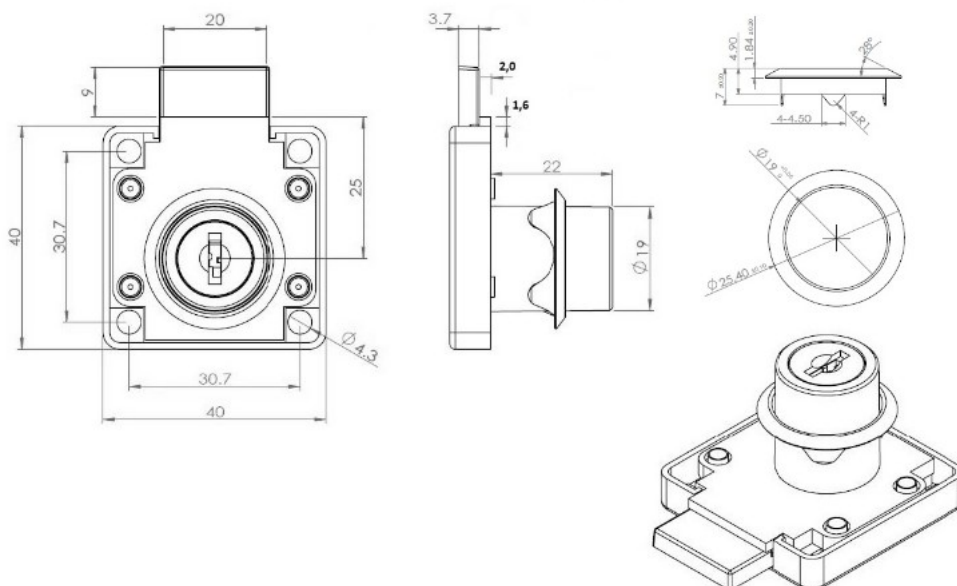

## Description:

Rim Lock 850,  $\varnothing 19 \times 22 \text{ mm}$ , Drawer, Bronze Pl, KA D20, MK SISO

## Item number:

14.01.093-0

| Units | Box | Carton | HS Code    | Barcode  |
|-------|-----|--------|------------|--|
| Pcs.  | 12  | 240    | 8301300000 |  |
|       |     |        |            | 5704866032742  |