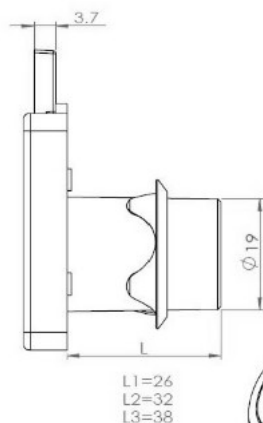

PRODUCT SHEET

Description:

Rim Lock 850, $\varnothing 19 \times 38$ mm, Drawer, NPL, CK SISO

Item number:

14.01.085-0

Units	Box	Carton	HS Code	Barcode
Pcs.	12	120	8301300000	
				5704866032681

SISO A/S

Mileparken 11
DK-2740 Skovlunde
Denmark
VAT: DK 24786013