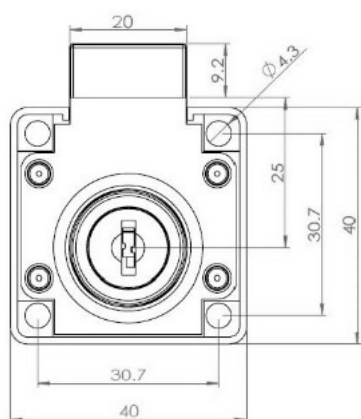

PRODUCT SHEET

Description:

Rim Lock 850, $\varnothing 19 \times 38$ mm, Drawer, NPL, CK SISO

Item number:

14.01.085-0

Units	Box	Carton	HS Code	Barcode
Pcs.	12	120	8301300000	
				5704866032681

SISO A/S

Mileparken 11
DK-2740 Skovlunde
Denmark
VAT: DK 24786013