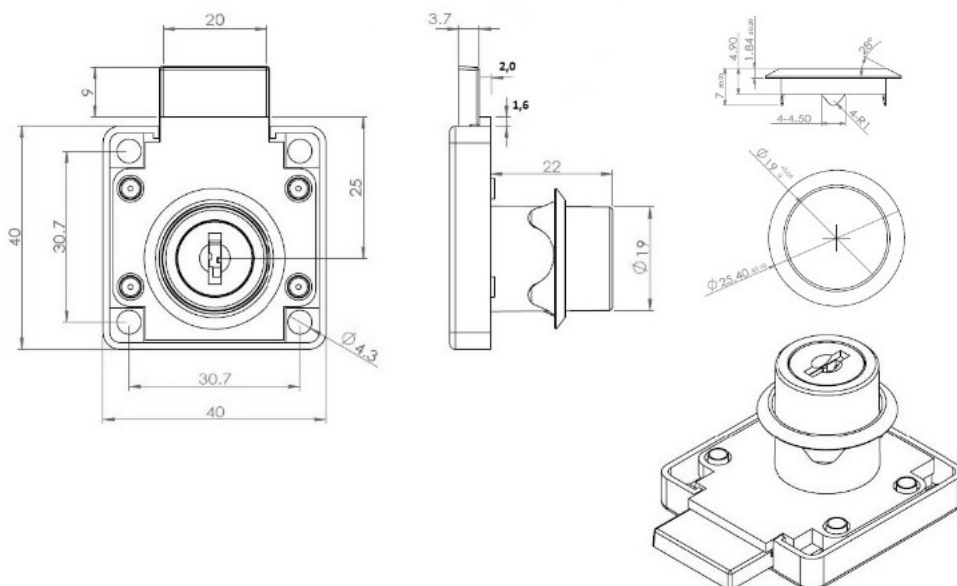

## Description:

Rim Lock 850,  $\varnothing 19 \times 22 \text{mm}$ , Drawer, Brass Pl, CK SISO, KA D20

## Item number:

14.01.068-0

Units	Box	Carton	HS Code	Barcode
Pcs.	12	192	8301300000	
				5704866032544