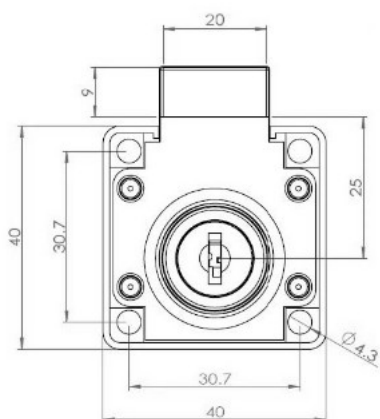

## Description:

Rim Lock 850,  $\varnothing 19 \times 22 \text{mm}$ , Drawer, Black Anodized, CK SISO

## Item number:

14.01.067-0

Units	Box	Carton	HS Code	Barcode
Pcs.	12	192	8301300000	
				5704866032537