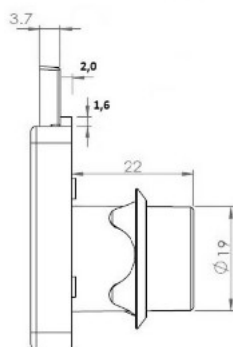

## Description:

Rim Lock 850,  $\varnothing 19 \times 22 \text{mm}$ , Drawer, Black Anodized, CK SISO

## Item number:

14.01.067-0

Units	Box	Carton	HS Code	Barcode
Pcs.	12	192	8301300000	
				5704866032537