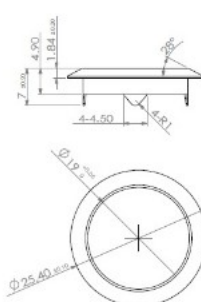

## Description:

Rim Lock 850,  $\varnothing 19 \times 22 \text{mm}$ , Drawer, Black Anodized, CK SISO

## Item number:

14.01.067-0

Units	Box	Carton	HS Code	Barcode
Pcs.	12	192	8301300000	
				5704866032537