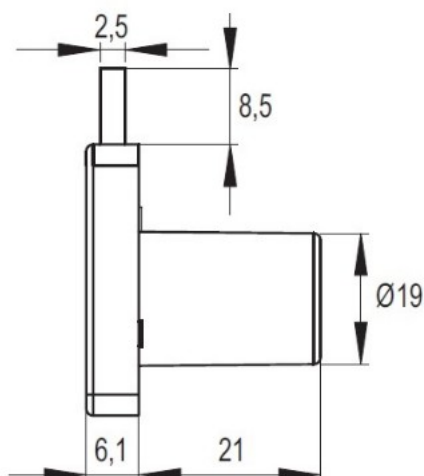

# Rim Lock 850,  $\varnothing 19 \times 21$ mm, CPL - Zamak, HCK CPH, 80 KD

**Item number:**

14.01.056-0

Units	Box	Carton	HS Code	Barcode
Pcs.	12	120	8301300000	 5704866403856

**SISO A/S**

Mileparken 11  
DK-2740 Skovlunde  
Denmark  
VAT: DK 24786013