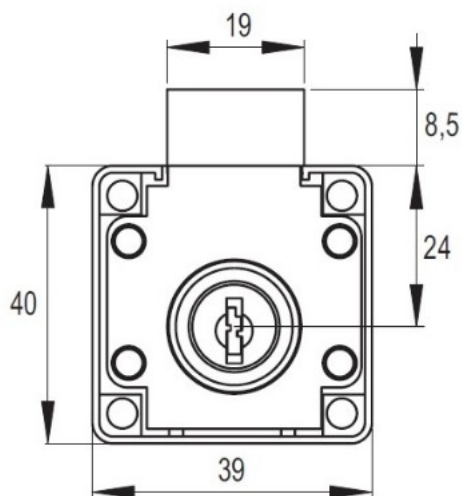

# Rim Lock 850,  $\varnothing 19 \times 21$ mm, CPL - Zamak, HCK CPH, 80 KD

**Item number:**

14.01.056-0

Units	Box	Carton	HS Code	Barcode
Pcs.	12	120	8301300000	 5704866403856

**SISO A/S**

Mileparken 11  
DK-2740 Skovlunde  
Denmark  
VAT: DK 24786013