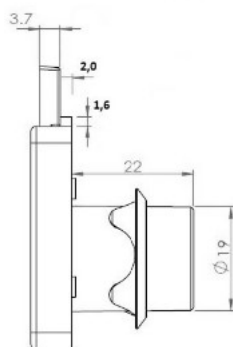

## Description:

Rim Lock 850,  $\varnothing 19 \times 22 \text{mm}$ , Drawer, NPL, CK SISO, KA H06

## Item number:

14.01.040-9

Units	Box	Carton	HS Code	Barcode
Pcs.	12	192	8301300000	
				5704866032049