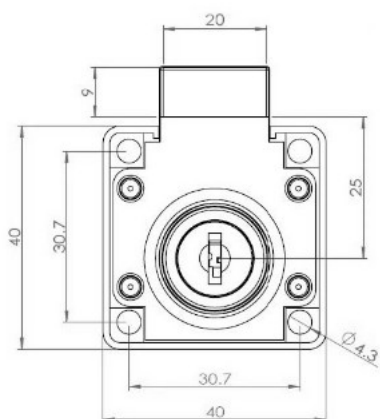

## Description:

Rim Lock 850,  $\varnothing 19 \times 22 \text{mm}$ , Drawer, NPL, CK SISO, KA H06

## Item number:

14.01.040-9

Units	Box	Carton	HS Code	Barcode
Pcs.	12	192	8301300000	
				5704866032049