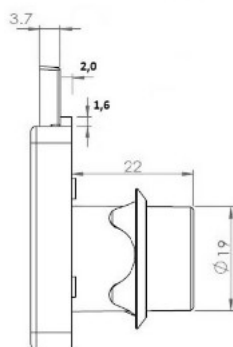

## Description:

Rim Lock 850,  $\varnothing 19 \times 22 \text{mm}$ , Drawer, NPL, CK SISO, KA H03

## Item number:

14.01.040-6

Units	Box	Carton	HS Code	Barcode
Pcs.	12	192	8301300000	
				5704866032018