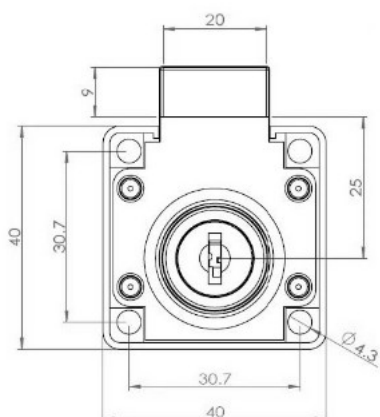

## Description:

Rim Lock 850,  $\varnothing 19 \times 22 \text{mm}$ , Drawer, NPL, CK SISO, KA H03

## Item number:

14.01.040-6

Units	Box	Carton	HS Code	Barcode
Pcs.	12	192	8301300000	
				5704866032018