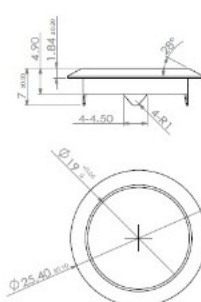

## Description:

Rim Lock 850,  $\varnothing 19 \times 22 \text{mm}$ , Drawer, NPL, CK SISO, KA H03

## Item number:

14.01.040-6

Units	Box	Carton	HS Code	Barcode
Pcs.	12	192	8301300000	
				5704866032018