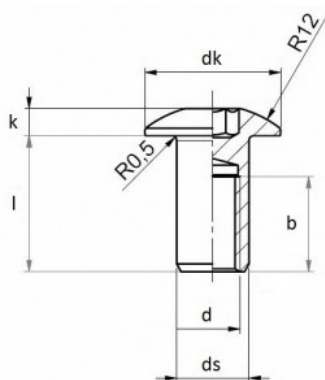

PRODUCT SHEET

Description:

Steel Head D637,5mm Hex,M6,Head $\varnothing 15 \times 3,5$ mm,Shaft $\varnothing 8 \times 8,5$ mm,YZP

Item number:

12.09.815-0

Units	Box	Carton	HS Code	Barcode
Pcs.	1	2000	7318190090	
				5704866025980

dk	d	ds	k	l	b.	s
15	M6	8	3	8,5	4,5	5