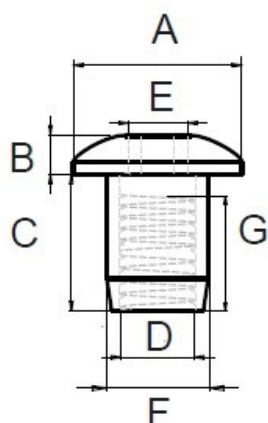

## Description:

Combifix Head No. 1046, 5mm Hex, M6, Dome Head, Brass Nat.

## Item number:

12.09.530-3

Units	Box	Carton	HS Code	Barcode
Pcs.	1	2000	7415390000	
				5704866025676

A	B	C	D	E	F	G	Item No.
Ø19 mm	3 mm	10 mm	M6	5 mm	Ø9 mm	7,5 mm	# 12.09.530