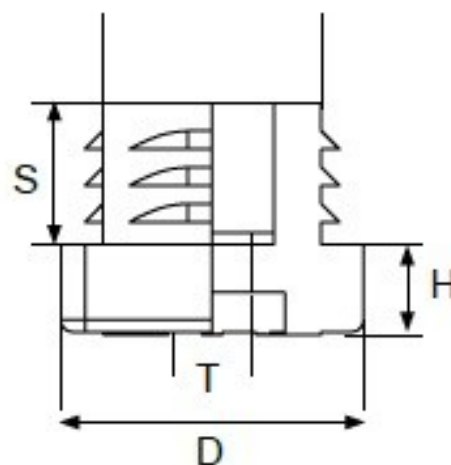

### Description:

Insert Glide F/Square Tube,30x30mm,W/M10 Hex Nut,PE,Black

### Item number:

10.07.081-0

Units	Box	Carton	HS Code	Barcode
Pcs.	1	1000	3901908099	
5704866007832				

Item - number	Color	D diameter	T thread	S shaft	H height
#10.07.065	Black	20 x 20 mm	M8	14,2 mm	6 mm
#10.07.080	Black	25 x 25 mm	M8	13,6 mm	7 mm
#10.07.081	Black	30 x 30 mm	M10	12,8 mm	8 mm
#10.07.082	Black	40 x 40 mm	M10	13,2 mm	8 mm