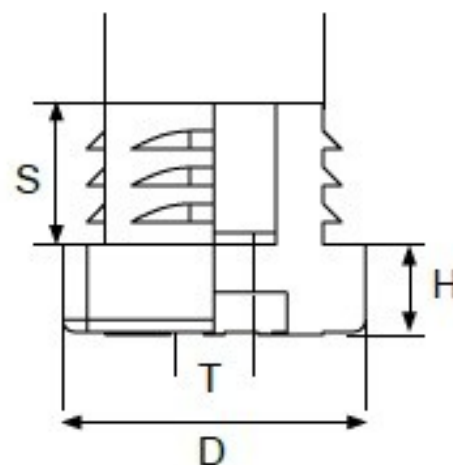

PRODUCT SHEET

Description:

Insert Glide F/Square Tube,25x25mm,W/M8 Hex Nut,PE,Black

Item number:

10.07.080-1

Units	Box	Carton	HS Code	Barcode
Pcs.	1	1000	3901908099	
				5704866007825

Item - number	Color	D diameter	T thread	S shaft	H height
#10.07.065	Black	20 x 20 mm	M8	14,2 mm	6 mm
#10.07.080	Black	25 x 25 mm	M8	13,6 mm	7 mm
#10.07.081	Black	30 x 30 mm	M10	12,8 mm	8 mm
#10.07.082	Black	40 x 40 mm	M10	13,2 mm	8 mm