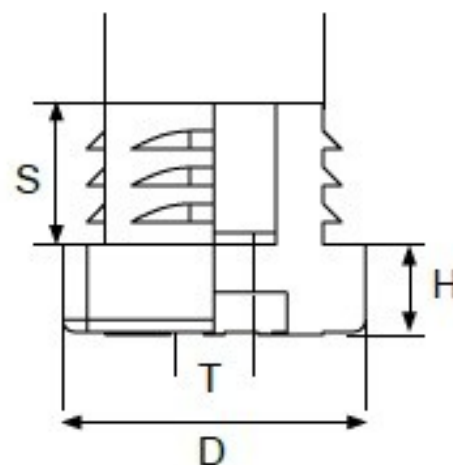

PRODUCT SHEET

Description:

Insert Glide F/Square Tube,20x20mm,W/M8 Hex Nut,PE,Black

Item number:

10.07.065-0

Units	Box	Carton	HS Code	Barcode
Pcs.	1	1000	3901908099	 5704866007818

Item - number	Color	D diameter	T thread	S shaft	H height
#10.07.065	Black	20 x 20 mm	M8	14,2 mm	6 mm
#10.07.080	Black	25 x 25 mm	M8	13,6 mm	7 mm
#10.07.081	Black	30 x 30 mm	M10	12,8 mm	8 mm
#10.07.082	Black	40 x 40 mm	M10	13,2 mm	8 mm