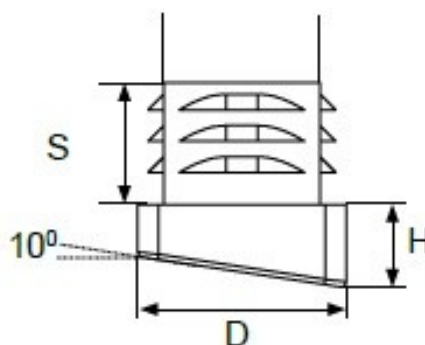

PRODUCT SHEET

Description:

Insert Glide, Angled 10 Degree, Size 20x20mm, PE, Black

Item number:

10.05.040-0

| Units | Box | Carton | HS Code | Barcode |
|---------------|-----|--------|------------|--|
| Pcs. | 0 | 1000 | 3901908099 |  |
| 5704866007702 | | | | |

| Item - number | Color | D diameter | S shaft | H height |
|---------------|-------|------------|---------|----------|
| #10.05.010 | Black | 15 x 15 mm | 11,5 mm | 7,2 mm |
| #10.05.020 | Black | 16 x 16 mm | 12 mm | 7 mm |
| #10.05.030 | Black | 18 x 18 mm | 12 mm | 7,8 mm |
| #10.05.040 | Black | 20 x 20 mm | 12 mm | 8 mm |
| #10.05.050 | Black | 20 x 15 mm | 12 mm | 9,3 mm |
| #10.05.060 | Black | 25 x 15 mm | 12 mm | 7 mm |
| #10.05.070 | Black | 25 x 25 mm | 14 mm | 8,5 mm |
| #10.05.080 | Black | 30 x 15 mm | 12 mm | 8,3 mm |
| #10.05.090 | Black | 30 x 20 mm | 14,5 mm | 8,5 mm |