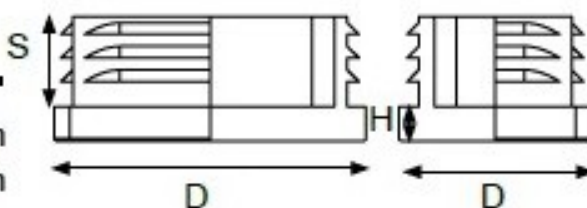

### Description:

Insert Glide For Rectangular Tubes, 80x30mm, PE, Black

### Item number:

10.04.310-0

Units	Box	Carton	HS Code	Barcode
Pcs.		2000	3901908099	 5704866007658

Color	D diameter	S shaft	H height
Black	30 x 20 mm	14 mm	5,0 mm
Black	35 x 20 mm	13,6 mm	5,1 mm
Black	35 x 25 mm	13,5 mm	4,6 mm
Black	40 x 20 mm	13,9 mm	4,6 mm
Black	40 x 25 mm	11,7 mm	4,8 mm
Black	50 x 25 mm	12,2 mm	5,3 mm
Black	50 x 30 mm	13,6 mm	4,6 mm
Black	50 x 40 mm	12 mm	5,3 mm
Black	60 x 20 mm	14,2 mm	4,9 mm
Black	60 x 30 mm	13,7 mm	5,0 mm
Black	80 x 30 mm	17,8 mm	5,6 mm