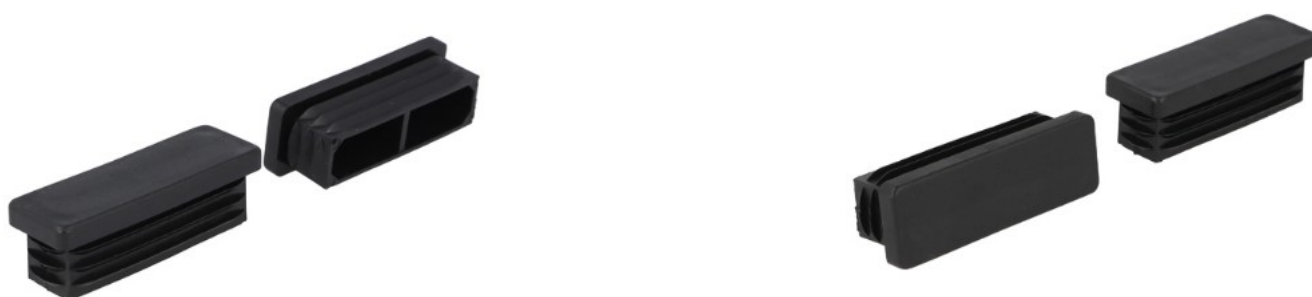

### Description:

Insert Glide For Rectangular Tubes, 60x20mm, PE, Black

### Item number:

10.04.260-0

Units	Box	Carton	HS Code	Barcode
Pcs.		1000	3901908099	 5704866007603

Color	D diameter	S shaft	H height	
Black	30 x 20 mm	14 mm	5,0 mm	
Black	35 x 20 mm	13,6 mm	5,1 mm	
Black	35 x 25 mm	13,5 mm	4,6 mm	
Black	40 x 20 mm	13,9 mm	4,6 mm	
Black	40 x 25 mm	11,7 mm	4,8 mm	
Black	50 x 25 mm	12,2 mm	5,3 mm	
Black	50 x 30 mm	13,6 mm	4,6 mm	
Black	50 x 40 mm	12 mm	5,3 mm	
Black	60 x 20 mm	14,2 mm	4,9 mm	
Black	60 x 30 mm	13,7 mm	5,0 mm	
Black	80 x 30 mm	17,8 mm	5,6 mm	