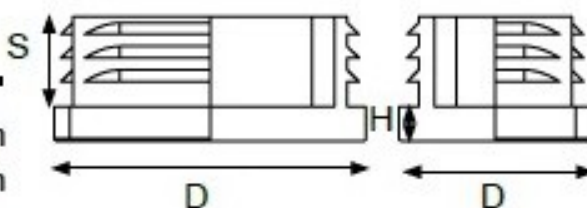

PRODUCT SHEET

Description:

Insert Glide For Rectangular Tubes, 50x30mm, PE, Black

Item number:

10.04.240-0

Units	Box	Carton	HS Code	Barcode
Pcs.		1000	3901908099	 5704866007580

Color	D diameter	S shaft	H height
Black	30 x 20 mm	14 mm	5,0 mm
Black	35 x 20 mm	13,6 mm	5,1 mm
Black	35 x 25 mm	13,5 mm	4,6 mm
Black	40 x 20 mm	13,9 mm	4,6 mm
Black	40 x 25 mm	11,7 mm	4,8 mm
Black	50 x 25 mm	12,2 mm	5,3 mm
Black	50 x 30 mm	13,6 mm	4,6 mm
Black	50 x 40 mm	12 mm	5,3 mm
Black	60 x 20 mm	14,2 mm	4,9 mm
Black	60 x 30 mm	13,7 mm	5,0 mm
Black	80 x 30 mm	17,8 mm	5,6 mm