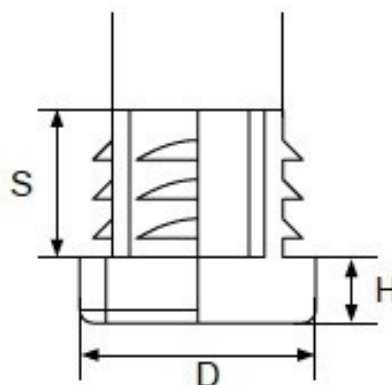

PRODUCT SHEET

Description:

Insert Glide For Square Tubes, 50x50mm, PE, Black

Item number:

10.03.090-0

Units	Box	Carton	HS Code	Barcode
Pcs.	1	500	3901908099	
5704866007337				

Mål **ALTDIG** udvendigt på røret for at finde den rigtige størrelse
(Measure the **OUTSIDE** diameter of the tube)

Mål **ALDRIG** indvendigt på røret for at finde den rigtige størrelse
(**DO NOT** measure the inside diameter of the tube)

Brug tommestok, lineal eller skydelære
(Use a ruler or caliper to get the most accurate dimensions)

Brug **IKKE** målebånd
(**DO NOT** use a tape measure)

Color	D diameter	S shaft	H height
Black	12 x 12 mm	11,6 mm	4,0 mm
Black	16 x 16 mm	12 mm	5,0 mm
Black	18 x 18 mm	11 mm	5,0 mm
Black	20 x 20 mm	12 mm	5,0 mm
White	20 x 20 mm	12 mm	5,0 mm
Black	22 x 22 mm	14 mm	5,0 mm
Black	25 x 25 mm	13,5 mm	5,0 mm
White	25 x 25 mm	13,5 mm	5,0 mm
Black	30 x 30 mm	13,5 mm	5,0 mm
Black	40 x 40 mm	14 mm	5,0 mm
Black	50 x 50 mm	19 mm	5,0 mm
Black	60 x 60 mm	19 mm	5,0 mm